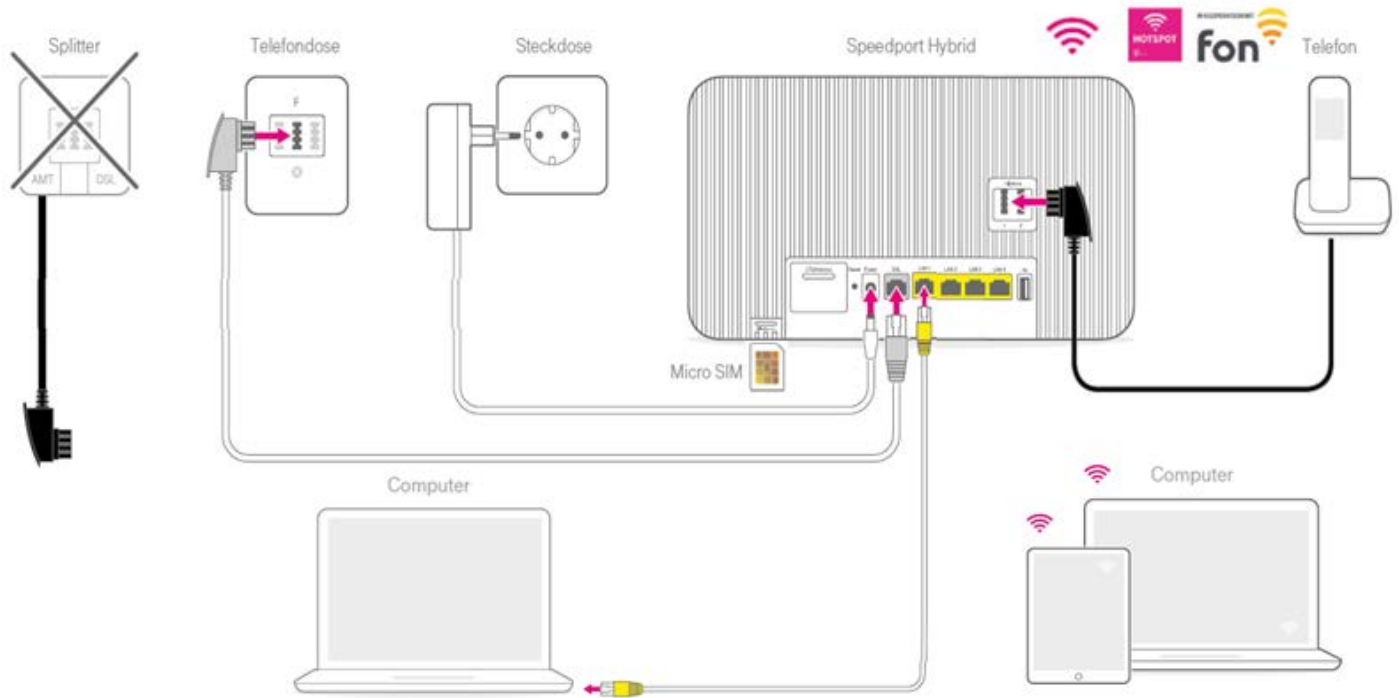

SPEEDPORT HYBRID

Anschaltbild

ERLEBEN, WAS VERBINDET.

Änderungen bzgl. Lieferumfang und Leistungsmerkmalen vorbehalten.